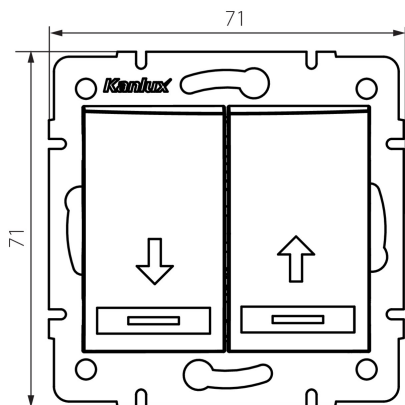

24744 DOMO 01-1310-202 bi

Intrerupator de jaluzea inchis normal

5905339247445

DATE GENERALE:

Culoare: alb

Loc de montare: pentru încastrare în perete

Iluminare de fundal: nu se aplică

Lățime [mm]: 71

Înălțime [mm]: 71

Diameter of an installation box: 60

Installation depth: 25

DATE TEHNICE:

Tensiune nominală [V]: 250 AC

Material: PC

Material of contacts: CuSn94

Tip de bornă: conectare rapidă

Material: PC

Număr de pârgii: 2

Curent nominal [AX]: 10

Grad IP: 20

DATE LOGISTICE:

Cu sunt ambalate: 10

Număr de bucăți în ambalajul intermediar: 10

Număr de bucăți în ambalajul comun: 120

Înălțimea cutiei de carton [cm]: 32

Lungimea cutiei de carton [cm]: 44

Volumul cutiei de carton [m³]: 0.035904

24744 DOMO 01-1310-202 bi

Intrerupator de jaluzea inchis normal