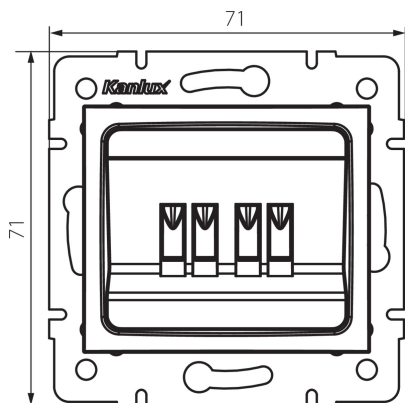

### DATE GENERALE:

**Culoare:** alb

**Loc de montare:** pentru încadrare în perete

**Lățime [mm]:** 71

**Înălțime [mm]:** 71

**Diameter of an installation box:** 60

**Număr de prize:** 2