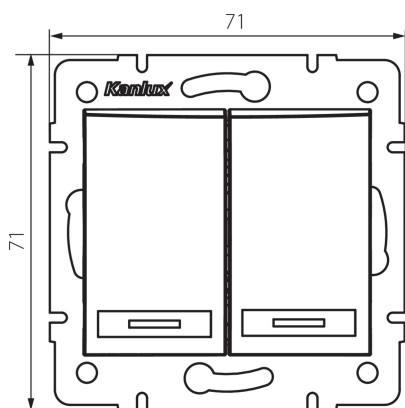

24774 DOMO 01-1022-203 kr

Contactor dublu

5905339247742

DATE GENERALE:

Culoare: crem

Loc de montare: pentru încastrare în perete

Iluminare de fundal: nu se aplică

Lățime [mm]: 71

Înălțime [mm]: 71

Diameter of an installation box: 60

Installation depth: 25

DATE TEHNICE:

Tensiune nominală [V]: 250 AC

Material: PC

Material of contacts: CuSn94

Tip de bornă: conectare rapidă

Material: PC

Număr de pârgii: 2

Curent nominal [AX]: 10

Grad IP: 20

DATE LOGISTICE:

Cu sunt ambalate: 10

Număr de bucăți în ambalajul intermediar: 10

Număr de bucăți în ambalajul comun: 120

Greutate unitară netă [g]: 78

Greutate [g]: 91.75

Lungimea ambalajului unitar [cm]: 10

Lățimea ambalajului unitar [cm]: 4

Înălțimea ambalajului unitar [cm]: 14

Greutatea cutiei de carton [kg]: 11.01

Lățimea cutiei de carton [cm]: 25.5