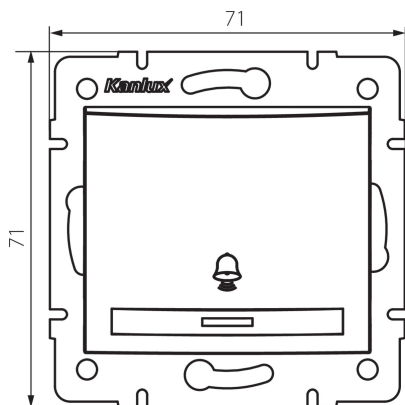

24776 DOMO 01-1030-203 kr

Sonerie fara contact

5905339247766

DATE GENERALE:

Culoare: crem

Loc de montare: pentru încastrare în perete

Iluminare de fundal: nu se aplică

Lățime [mm]: 71

Înălțime [mm]: 71

Diameter of an installation box: 60

Installation depth: 25

DATE TEHNICE:

Tensiune nominală [V]: 250 AC

Material: PC

Material of contacts: CuSn94

Tip de bornă: conectare rapidă

Material: PC

Număr de pârgii: 1

Curent nominal [AX]: 10

Grad IP: 20

DATE LOGISTICE:

Cu sunt ambalate: 10

Număr de bucăți în ambalajul intermediar: 10

Număr de bucăți în ambalajul comun: 120

Greutate unitară netă [g]: 78

Greutate [g]: 92

Lungimea ambalajului unitar [cm]: 10

Lățimea ambalajului unitar [cm]: 4.5

Înălțimea ambalajului unitar [cm]: 14

Greutatea cutiei de carton [kg]: 11.04

Lățimea cutiei de carton [cm]: 25.5

Înălțimea cutiei de carton [cm]: 32

Lungimea cutiei de carton [cm]: 44

Volumul cutiei de carton [m³]: 0.035904