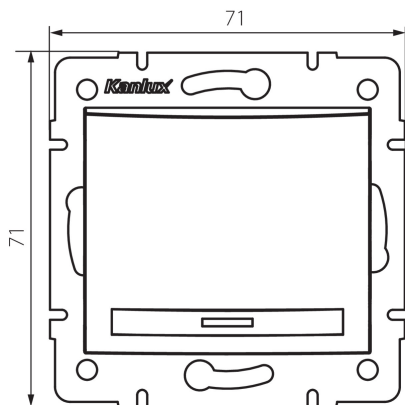

### DATE GENERALE:

**Culoare:** crem

**Loc de montare:** pentru încastrare în perete

**Iluminare de fundal:** nu se aplică

**Lățime [mm]:** 71

**Înălțime [mm]:** 71

**Diameter of an installation box:** 60

**Installation depth:** 25

### DATE TEHNICE:

**Tensiune nominală [V]:** 250 AC

**Material:** PC

**Material of contacts:** CuSn94

**Tip de bornă:** conectare rapidă

**Material:** PC

**Număr de pârgii:** 1

**Curent nominal [AX]:** 10