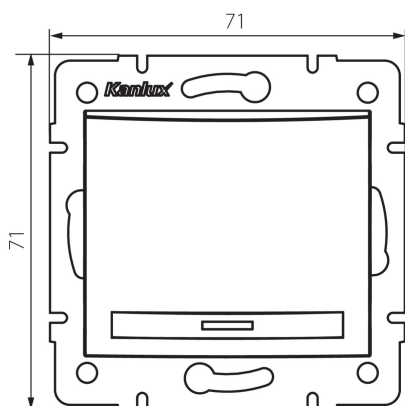

24779 DOMO 01-1070-203 kr

Intrerupator in cruce

5905339247797

DATE GENERALE:

Culoare: crem

Loc de montare: pentru încadrare în perete

Iluminare de fundal: nu se aplică

Lățime [mm]: 71

Înălțime [mm]: 71

Diameter of an installation box: 60

Installation depth: 25

DATE TEHNICE:

Tensiune nominală [V]: 250 AC

Material: PC

Material of contacts: CuSn94

Tip de bornă: conectare rapidă

Material: PC

Număr de pârghii: 1

Curent nominal [AX]: 10

Grad IP: 20

DATE LOGISTICE:

Cu sunt ambalate: 10

Număr de bucăți în ambalajul intermediar: 10

Număr de bucăți în ambalajul comun: 120

Greutate unitară netă [g]: 78

Greutate [g]: 92

Lungimea ambalajului unitar [cm]: 10

Lățimea ambalajului unitar [cm]: 4.5

Înălțimea ambalajului unitar [cm]: 14

Greutatea cutiei de carton [kg]: 11.04

Lățimea cutiei de carton [cm]: 25.5