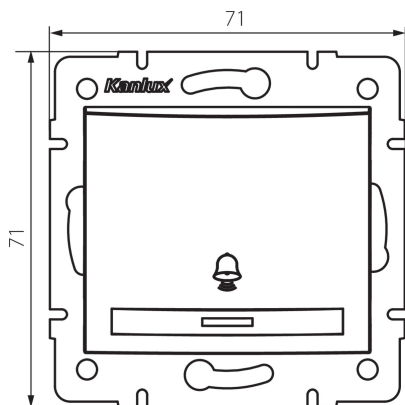

24780 DOMO 01-1080-203 kr

Sonerie fara contact cu LED

5905339247803

DATE GENERALE:

Culoare: crem

Loc de montare: pentru încadrare în perete

Iluminare de fundal: da

Lățime [mm]: 71

Înălțime [mm]: 71

Diameter of an installation box: 60

Installation depth: 25

DATE TEHNICE:

Tensiune nominală [V]: 250 AC

Material: PC

Material of contacts: CuSn94

Tip de bornă: conectare rapidă

Material: PC

Număr de pârgii: 1

Curent nominal [AX]: 10

Grad IP: 20

DATE LOGISTICE:

Cu sunt ambalate: 10

Număr de bucăți în ambalajul intermediar: 10

Număr de bucăți în ambalajul comun: 120

Înălțimea cutiei de carton [cm]: 32

Lungimea cutiei de carton [cm]: 44

Volumul cutiei de carton [m³]: 0.035904

24780 DOMO 01-1080-203 kr

Sonerie fara contact cu LED