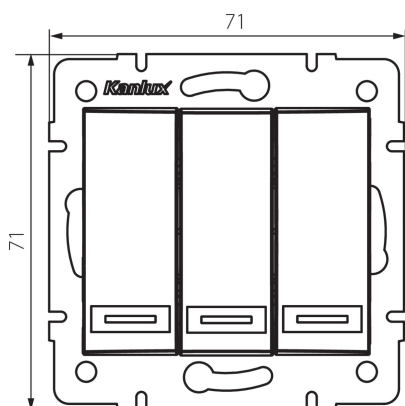

24781 DOMO 01-1090-203 kr

Intrerupator triplu

5905339247810

DATE GENERALE:

Culoare: crem

Loc de montare: pentru încastrare în perete

Iluminare de fundal: nu se aplică

Lățime [mm]: 71

Înălțime [mm]: 71

Diameter of an installation box: 60

Installation depth: 25

DATE TEHNICE:

Tensiune nominală [V]: 250 AC

Material: PC

Material of contacts: CuSn94

Tip de bornă: conectare rapidă

Material: PC

Număr de pârgii: 3

Curent nominal [AX]: 10

Grad IP: 20

DATE LOGISTICE:

Cu sunt ambalate: 10

Număr de bucăți în ambalajul intermediar: 10

Număr de bucăți în ambalajul comun: 120

Înălțimea cutiei de carton [cm]: 32

Lungimea cutiei de carton [cm]: 44

Volumul cutiei de carton [m³]: 0.035904

24781 DOMO 01-1090-203 kr

Intrerupator triplu