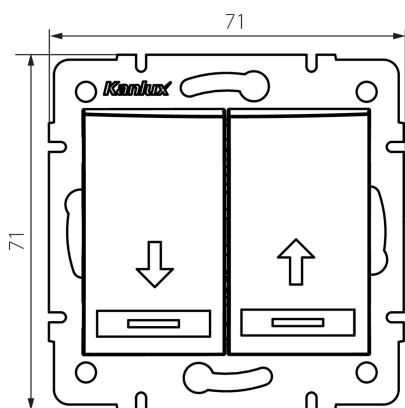

24782 DOMO 01-1100-203 kr

Intrerupator de jaluzea

5905339247827

DATE GENERALE:

Culoare: crem

Loc de montare: pentru încastrare în perete

Iluminare de fundal: nu se aplică

Lățime [mm]: 71

Înălțime [mm]: 71

Diameter of an installation box: 60

Installation depth: 25

DATE TEHNICE:

Tensiune nominală [V]: 250 AC

Material: PC

Material of contacts: CuSn94

Tip de bornă: conectare rapidă

Material: PC

Număr de pârgii: 2

Curent nominal [AX]: 10

Grad IP: 20

DATE LOGISTICE:

Cu sunt ambalate: 10

Număr de bucăți în ambalajul intermediar: 10

Număr de bucăți în ambalajul comun: 120

Greutate unitară netă [g]: 78

Greutate [g]: 93.83

Lungimea ambalajului unitar [cm]: 9

Lățimea ambalajului unitar [cm]: 5

Înălțimea ambalajului unitar [cm]: 14

Greutatea cutiei de carton [kg]: 11.2596

Lățimea cutiei de carton [cm]: 25.5