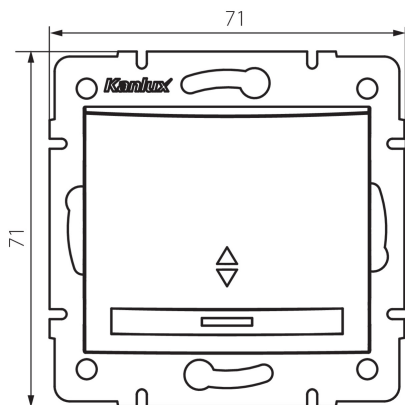

24786 DOMO 01-1140-203 kr

Intrerupator de scara cu LED

5905339247865

DATE GENERALE:

Culoare: crem

Loc de montare: pentru încastrare în perete

Iluminare de fundal: da

Lățime [mm]: 71

Înălțime [mm]: 71

Diameter of an installation box: 60

Installation depth: 25

DATE TEHNICE:

Tensiune nominală [V]: 250 AC

Material: PC

Material of contacts: CuSn94

Tip de bornă: conectare rapidă

Material: PC

Număr de pârgii: 1

Curent nominal [AX]: 10

Grad IP: 20

DATE LOGISTICE:

Cu sunt ambalate: 10

Număr de bucăți în ambalajul intermediar: 10

Număr de bucăți în ambalajul comun: 120