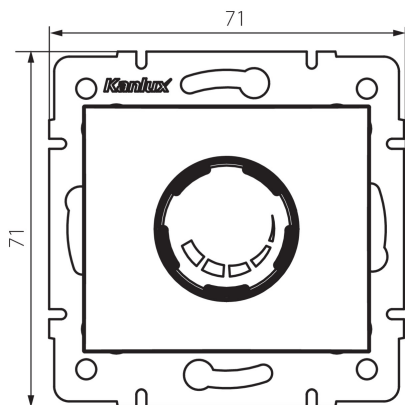

24787 DOMO 01-1160-103 kr

Dimmer rotativ 500W cu filtru

5905339247872

DATE GENERALE:

Culoare: crem

Loc de montare: pentru încadrare în perete

Loc de aplicare: în interior

Lățime [mm]: 71

Înălțime [mm]: 71

Diameter of an installation box: 60

DATE TEHNICE:

Tensiune nominală [V]: 250 AC

Frecvență nominală [Hz]: 50

Putere nominală [W]: 500

Clasă de protecție împotriva șocurilor electrice: II

Interval de temperatură ambiantă la care produsul poate fi expus [°C]: 5÷25

Tip de conexiune: bloc cu șurub

Tip de bornă: terminal cu șurub

Material: PC

Grad IP: 20

DATE LOGISTICE:

Cu sunt ambalate: 10

Număr de bucăți în ambalajul intermediar: 10

Număr de bucăți în ambalajul comun: 120

Înălțimea cutiei de carton [cm]: 32

Lungimea cutiei de carton [cm]: 48.5

Volumul cutiei de carton [m³]: 0.056648

24787 DOMO 01-1160-103 kr

Dimmer rotativ 500W cu filtru