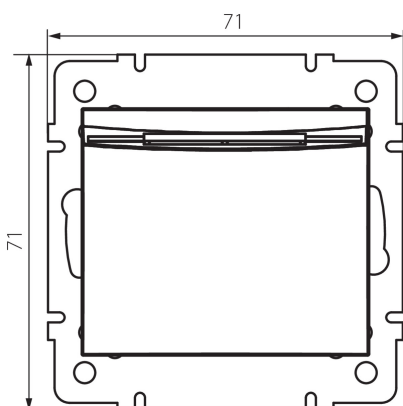

Înălțime [mm]: 71

Diameter of an installation box: 60

Installation depth: 25

DATE TEHNICE:

Tensiune nominală [V]: 250 AC

Clasă de protecție împotriva șocurilor electrice: II

Material: PC

Material of contacts: CuSn94

Tip de bornă: terminal cu șurub

Material: PC

Curent nominal [AX]: 10

Grad IP: 20

DATE LOGISTICE:

Cu sunt ambalate: 10

Număr de bucăți în ambalajul intermediar: 10

Număr de bucăți în ambalajul comun: 120

Greutate unitară netă [g]: 64

Greutate [g]: 82.83

Lungimea ambalajului unitar [cm]: 9

Lățimea ambalajului unitar [cm]: 5

Înălțimea ambalajului unitar [cm]: 14

Greutatea cutiei de carton [kg]: 9.9396

Lățimea cutiei de carton [cm]: 26.5

Înălțimea cutiei de carton [cm]: 32

Lungimea cutiei de carton [cm]: 44

Volumul cutiei de carton [m³]: 0.037312

24788 DOMO 01-1190-103 kr

Intrerupator pentru hotel cu oprire intarziata