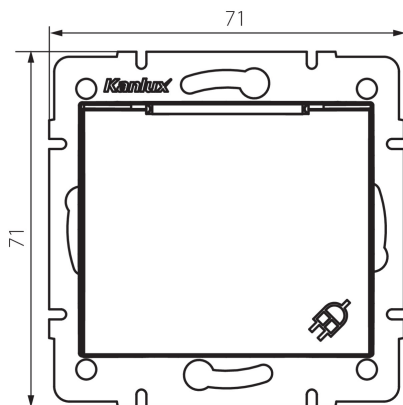

24791 DOMO 01-1230-103 kr

Priză cu împământare, IP-44, Schuko

5905339247919

DATE GENERALE:

Culoare: crem

Loc de montare: pentru încadrare în perete

Lățime [mm]: 71

Înălțime [mm]: 71

Diameter of an installation box: 60

Installation depth: 25

Număr de prize: 1

DATE TEHNICE:

Tensiune nominală [V]: 250 AC

Curent nominal [A]: 16

Clasă de protecție împotriva șocurilor electrice: I

Material: PC

Material of contacts: CuSn94

Tip de împământare: tip f

Tip de bornă: terminal cu șurub

Material: PC

Grad IP: 44

DATE LOGISTICE:

Cu sunt ambalate: 10

Număr de bucăți în ambalajul intermediar: 10

Lățimea cutiei de carton [cm]: 26.5

Înălțimea cutiei de carton [cm]: 32

Lungimea cutiei de carton [cm]: 44

Volumul cutiei de carton [m³]: 0.037312

24791 DOMO 01-1230-103 kr

Priză cu împământare, IP-44, Schuko