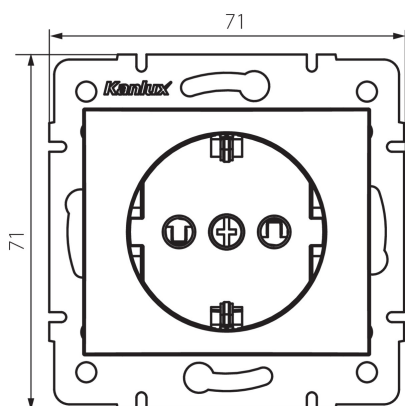

Înălțime [mm]: 71

Diameter of an installation box: 60

Installation depth: 25

Număr de prize: 1

DATE TEHNICE:

Tensiune nominală [V]: 250 AC

Curent nominal [A]: 16

Clasă de protecție împotriva șocurilor electrice: I

Material: PC

Material of contacts: CuSn94

Tip de împământare: tip f

Tip de bornă: terminal cu șurub

Material: PC

Grad IP: 20

DATE LOGISTICE:

Cu sunt ambalate: 10

Număr de bucăți în ambalajul intermediar: 10

Număr de bucăți în ambalajul comun: 120

Greutate unitară netă [g]: 70

Greutate [g]: 84

Lungimea ambalajului unitar [cm]: 10

Lățimea ambalajului unitar [cm]: 5

Înălțimea ambalajului unitar [cm]: 14

Greutatea cutiei de carton [kg]: 10.08

Lățimea cutiei de carton [cm]: 26.5

Înălțimea cutiei de carton [cm]: 32

Lungimea cutiei de carton [cm]: 44

Volumul cutiei de carton [m³]: 0.037312

24793 DOMO 01-1240-103 kr