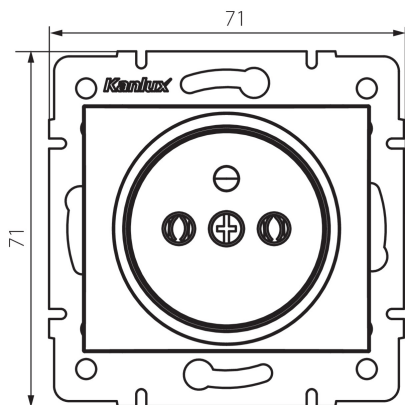

### DATE GENERALE:

**Culoare:** crem

**Loc de montare:** pentru încastrare în perete

**Lățime [mm]:** 71

**Înălțime [mm]:** 71

**Diameter of an installation box:** 60

**Installation depth:** 25

**Număr de prize:** 1

### DATE TEHNICE:

**Tensiune nominală [V]:** 250 AC

**Curent nominal [A]:** 16

**Clasă de protecție împotriva șocurilor electrice:** I

**Material:** PC

**Material of contacts:** CuSn94

**Tip de împământare:** tip e

**Tip de bornă:** terminal cu șurub

**Material:** PC

**Grad IP:** 20