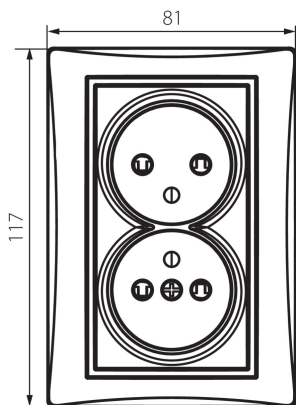

24797 DOMO 01-1260-103 kr

Priză electrică dublă tip Franta - completă - protecție la contact

5905339247971

DATE GENERALE:

Culoare: crem

Loc de montare: pentru încadrare în perete

Protecția contactelor: da

Lățime [mm]: 81

Înălțime [mm]: 110

Diameter of an installation box: 68

Installation depth: 25

Număr de prize: 2

DATE TEHNICE:

Tensiune nominală [V]: 250 AC

Curent nominal [A]: 16

Clasă de protecție împotriva șocurilor electrice: I

Material: PC

Material of contacts: CuSn94

Tip de împământare: tip e

Tip de bornă: terminal cu șurub

Material: PC

Grad IP: 20

DATE LOGISTICE:

Cu sunt ambalate: 10

Număr de bucăți în ambalajul intermediar: 10

Număr de bucăți în ambalajul comun: 120

Greutate unitară netă [g]: 120

Greutate [g]: 138.42

Lungimea ambalajului unitar [cm]: 9

Lățimea ambalajului unitar [cm]: 5