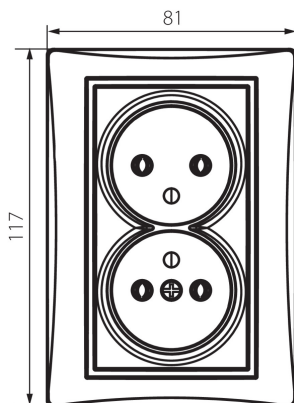

### DATE GENERALE:

**Culoare:** crem

**Loc de montare:** pentru încastrare în perete

**Lățime [mm]:** 81

**Înălțime [mm]:** 110

**Diameter of an installation box:** 68

**Installation depth:** 25

**Număr de prize:** 2

### DATE TEHNICE:

**Tensiune nominală [V]:** 250 AC

**Curent nominal [A]:** 16

**Clasă de protecție împotriva șocurilor electrice:** I

**Material:** PC

**Material of contacts:** CuSn94

**Tip de împământare:** tip e

**Tip de bornă:** terminal cu șurub

**Material:** PC

**Grad IP:** 20

**Lățimea ambalajului unitar [cm]:** 5

**Înălțimea ambalajului unitar [cm]:** 18

**Greutatea cutiei de carton [kg]:** 16.1604

**Lățimea cutiei de carton [cm]:** 25

**Înălțimea cutiei de carton [cm]:** 52.5