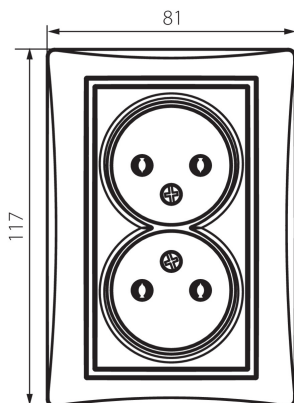

### DATE GENERALE:

**Culoare:** crem

**Loc de montare:** pentru încastrare în perete

**Lățime [mm]:** 81

**Înălțime [mm]:** 110

**Diameter of an installation box:** 68

**Installation depth:** 25

**Număr de prize:** 2

### DATE TEHNICE:

**Tensiune nominală [V]:** 250 AC

**Curent nominal [A]:** 16

**Clasă de protecție împotriva șocurilor electrice:** II

**Material:** PC

**Material of contacts:** CuSn94

**Tip de împământare:** 2P

**Tip de bornă:** terminal cu șurub

**Material:** PC

**Grad IP:** 20

**Lungimea cutiei de carton [cm]:** 49.5

**Volumul cutiei de carton [m<sup>3</sup>]:** 0.055757

**24800** DOMO 01-1280-103 kr

---

Priză dublă fără împământare - completă