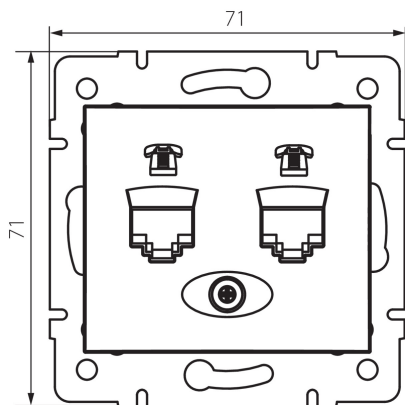

24811 DOMO 01-1380-003 kr

Priză telefon dublă, independentă (2xRJ11)

5905339248114

DATE GENERALE:

Culoare: crem

Loc de montare: pentru încadrare în perete

Lățime [mm]: 71

Înălțime [mm]: 71

Diameter of an installation box: 60

Număr de prize: 2

DATE TEHNICE:

Material: PC

Tip de prize: telefonică dublă independentă 2x rj11

Material: PC

Grad IP: 20

DATE LOGISTICE:

Cu sunt ambalate: 10

Număr de bucăți în ambalajul intermediar: 10

Număr de bucăți în ambalajul comun: 120

Greutate unitară netă [g]: 62

Greutate [g]: 74.58

Lungimea ambalajului unitar [cm]: 10

Lățimea ambalajului unitar [cm]: 4.5

Înălțimea ambalajului unitar [cm]: 14

Greutatea cutiei de carton [kg]: 8.9496

Lățimea cutiei de carton [cm]: 25.5

Înălțimea cutiei de carton [cm]: 32

Lungimea cutiei de carton [cm]: 44

Volumul cutiei de carton [m³]: 0.035904