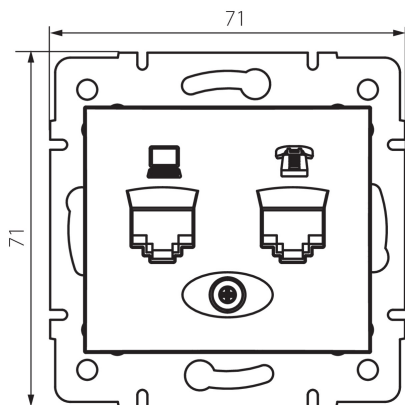

24817 DOMO 01-1440-003 kr

Priză pentru computer-telefon (RJ45 Cat 6+RJ11)

5905339248176

DATE GENERALE:

Culoare: crem

Loc de montare: pentru încastrare în perete

Lățime [mm]: 71

Înălțime [mm]: 71

Diameter of an installation box: 60

Număr de prize: 2

DATE TEHNICE:

Material: PC

Tip de prize: de computer telefon rj45 cat 6; rj11

Material: PC

Grad IP: 20

DATE LOGISTICE:

Cu sunt ambalate: 10

Număr de bucăți în ambalajul intermediar: 10

Număr de bucăți în ambalajul comun: 120

Greutate unitară netă [g]: 64

Greutate [g]: 76.67

Lungimea ambalajului unitar [cm]: 10

Lățimea ambalajului unitar [cm]: 5

Înălțimea ambalajului unitar [cm]: 14

Greutatea cutiei de carton [kg]: 9.2004

Lățimea cutiei de carton [cm]: 25.5

Înălțimea cutiei de carton [cm]: 32

Lungimea cutiei de carton [cm]: 44

Volumul cutiei de carton [m³]: 0.035904