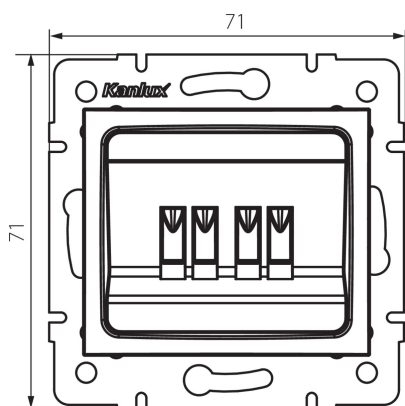

24819 DOMO 01-1820-003 kr

Priză difuzor dublă

5905339248190

DATE GENERALE:

Culoare: crem

Loc de montare: pentru încadrare în perete

Lățime [mm]: 71

Înălțime [mm]: 71

Diameter of an installation box: 60

Număr de prize: 2

DATE TEHNICE:

Material: PC

Material: PC

Grad IP: 20

DATE LOGISTICE:

Cu sunt ambalate: 10

Număr de bucăți în ambalajul intermediar: 10

Număr de bucăți în ambalajul comun: 120

Greutate unitară netă [g]: 66

Greutate [g]: 78.5

Lungimea ambalajului unitar [cm]: 10

Lățimea ambalajului unitar [cm]: 4

Înălțimea ambalajului unitar [cm]: 14

Greutatea cutiei de carton [kg]: 9.42

Lățimea cutiei de carton [cm]: 25.5

Înălțimea cutiei de carton [cm]: 32

Lungimea cutiei de carton [cm]: 44

Volumul cutiei de carton [m³]: 0.035904