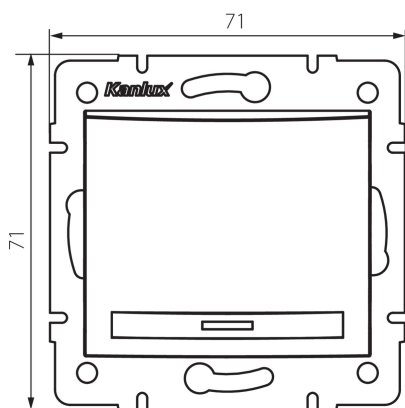

24829 DOMO 01-1000-243 sr

Intrerupator cu un singur pol

5905339248299

DATE GENERALE:

Culoare: argintiu

Loc de montare: pentru încastrare în perete

Iluminare de fundal: nu se aplică

Lățime [mm]: 71

Înălțime [mm]: 71

Diameter of an installation box: 60

Installation depth: 25

DATE TEHNICE:

Tensiune nominală [V]: 250 AC

Material: PC

Material of contacts: CuSn94

Tip de bornă: conectare rapidă

Material: PC

Număr de pârgii: 1

Curent nominal [AX]: 10

Grad IP: 20

DATE LOGISTICE:

Cu sunt ambalate: 10

Număr de bucăți în ambalajul intermediar: 10

Număr de bucăți în ambalajul comun: 120

Înălțimea cutiei de carton [cm]: 32

Lungimea cutiei de carton [cm]: 44

Volumul cutiei de carton [m³]: 0.035904

24829 DOMO 01-1000-243 sr

Intrerupator cu un singur pol