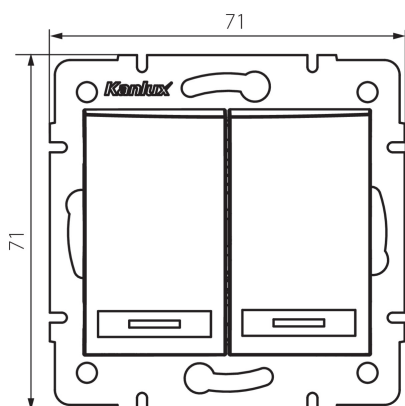

24834 DOMO 01-1023-243 sr

Contactor dublu cu LED

5905339248343

DATE GENERALE:

Culoare: argintiu

Loc de montare: pentru încadrare în perete

Iluminare de fundal: da

Lățime [mm]: 71

Înălțime [mm]: 71

Diameter of an installation box: 60

Installation depth: 25

DATE TEHNICE:

Tensiune nominală [V]: 250 AC

Material: PC

Material of contacts: CuSn94

Tip de bornă: conectare rapidă

Material: PC

Număr de pârgii: 2

Curent nominal [AX]: 10

Grad IP: 20

DATE LOGISTICE:

Cu sunt ambalate: 10

Număr de bucăți în ambalajul intermediar: 10

Număr de bucăți în ambalajul comun: 120

Înălțimea cutiei de carton [cm]: 32

Lungimea cutiei de carton [cm]: 44

Volumul cutiei de carton [m³]: 0.035904

24834 DOMO 01-1023-243 sr

Contactator dublu cu LED