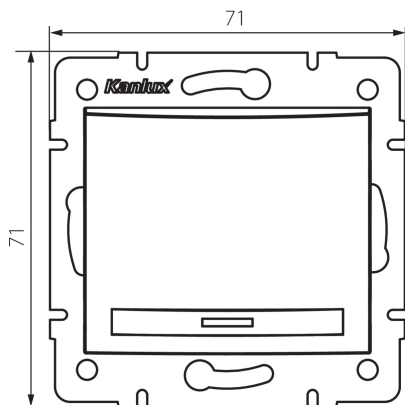

### DATE GENERALE:

**Culoare:** argintiu

**Loc de montare:** pentru încastrare în perete

**Iluminare de fundal:** nu se aplică

**Lățime [mm]:** 71

**Înălțime [mm]:** 71

**Diameter of an installation box:** 60