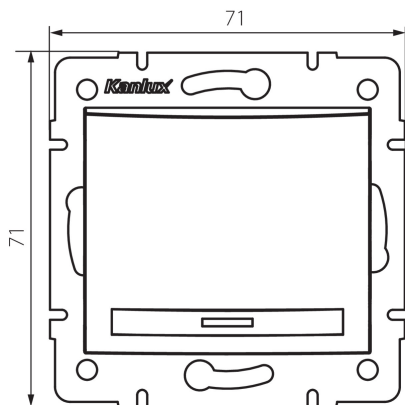

24838 DOMO 01-1070-243 sr

Intrerupator in cruce

5905339248381

DATE GENERALE:

Culoare: argintiu

Loc de montare: pentru încastrare în perete

Iluminare de fundal: nu se aplică

Lățime [mm]: 71

Înălțime [mm]: 71

Diameter of an installation box: 60

Installation depth: 25

DATE TEHNICE:

Tensiune nominală [V]: 250 AC

Material: PC

Material of contacts: CuSn94

Tip de bornă: conectare rapidă

Material: PC

Număr de pârgii: 1

Curent nominal [AX]: 10

Grad IP: 20

DATE LOGISTICE:

Cu sunt ambalate: 10

Număr de bucăți în ambalajul intermediar: 10

Număr de bucăți în ambalajul comun: 120

Înălțimea cutiei de carton [cm]: 32

Lungimea cutiei de carton [cm]: 44

Volumul cutiei de carton [m³]: 0.035904

24838 DOMO 01-1070-243 sr

Intrerupator in cruce