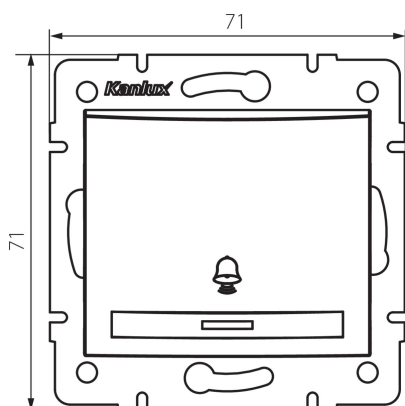

24839 DOMO 01-1080-243 sr

Sonerie fara contact cu LED

5905339248398

DATE GENERALE:

Culoare: argintiu
Loc de montare: pentru încadrare în perete
Iluminare de fundal: da
Lățime [mm]: 71
Înălțime [mm]: 71
Diameter of an installation box: 60
Installation depth: 25

DATE TEHNICE:

Tensiune nominală [V]: 250 AC
Material: PC
Material of contacts: CuSn94
Tip de bornă: conectare rapidă
Material: PC
Număr de pârgii: 1
Curent nominal [AX]: 10
Grad IP: 20

DATE LOGISTICE:

Cu sunt ambalate: 10
Număr de bucăți în ambalajul intermediar: 10
Număr de bucăți în ambalajul comun: 120
Greutate unitară netă [g]: 78
Greutate [g]: 91.75
Lungimea ambalajului unitar [cm]: 10
Lățimea ambalajului unitar [cm]: 4
Înălțimea ambalajului unitar [cm]: 14
Greutatea cutiei de carton [kg]: 11.01
Lățimea cutiei de carton [cm]: 25.5
Înălțimea cutiei de carton [cm]: 32
Lungimea cutiei de carton [cm]: 44
Volumul cutiei de carton [m³]: 0.035904