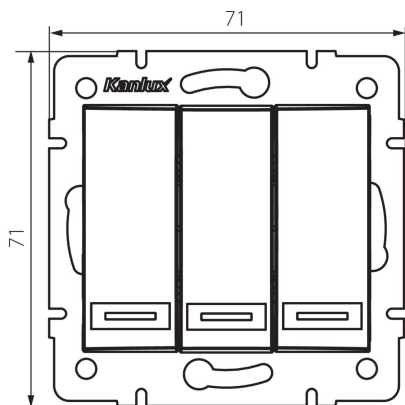

24840 DOMO 01-1090-243 sr

Intrerupator triplu

5905339248404

DATE GENERALE:

Culoare: argintiu

Loc de montare: pentru încadrare în perete

Iluminare de fundal: nu se aplică

Lățime [mm]: 71

Înălțime [mm]: 71

Diameter of an installation box: 60

Installation depth: 25

DATE TEHNICE:

Tensiune nominală [V]: 250 AC

Material: PC

Material of contacts: CuSn94

Tip de bornă: conectare rapidă

Material: PC

Număr de pârgii: 3

Curent nominal [AX]: 10

Grad IP: 20

DATE LOGISTICE:

Cu sunt ambalate: 10

Număr de bucăți în ambalajul intermediar: 10

Număr de bucăți în ambalajul comun: 120

Înălțimea cutiei de carton [cm]: 32

Lungimea cutiei de carton [cm]: 44

Volumul cutiei de carton [m³]: 0.035904

24840 DOMO 01-1090-243 sr

Intrerupator triplu