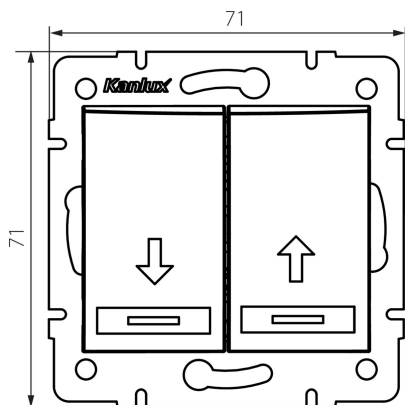

### DATE GENERALE:

**Culoare:** argintiu

**Loc de montare:** pentru încastrare în perete

**Iluminare de fundal:** nu se aplică

**Lățime [mm]:** 71

**Înălțime [mm]:** 71

**Diameter of an installation box:** 60

**Installation depth:** 25

### DATE TEHNICE:

**Tensiune nominală [V]:** 250 AC

**Material:** PC

**Material of contacts:** CuSn94

**Tip de bornă:** conectare rapidă

**Material:** PC

**Număr de pârgii:** 2

**Curent nominal [AX]:** 10