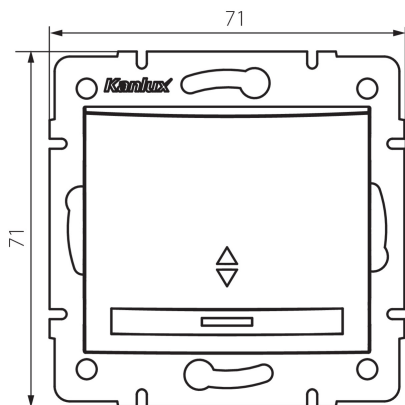

24845 DOMO 01-1140-243 sr

Intrerupator de scara cu LED

5905339248459

DATE GENERALE:

Culoare: argintiu

Loc de montare: pentru încadrare în perete

Iluminare de fundal: da

Lățime [mm]: 71

Înălțime [mm]: 71

Diameter of an installation box: 60

Installation depth: 25

DATE TEHNICE:

Tensiune nominală [V]: 250 AC

Material: PC

Material of contacts: CuSn94

Tip de bornă: conectare rapidă

Material: PC

Număr de pârgii: 1

Curent nominal [AX]: 10

Grad IP: 20

DATE LOGISTICE:

Cu sunt ambalate: 10

Număr de bucăți în ambalajul intermediar: 10

Număr de bucăți în ambalajul comun: 120

Înălțimea cutiei de carton [cm]: 32

Lungimea cutiei de carton [cm]: 44

Volumul cutiei de carton [m³]: 0.035904

24845 DOMO 01-1140-243 sr

Intrerupator de scara cu LED