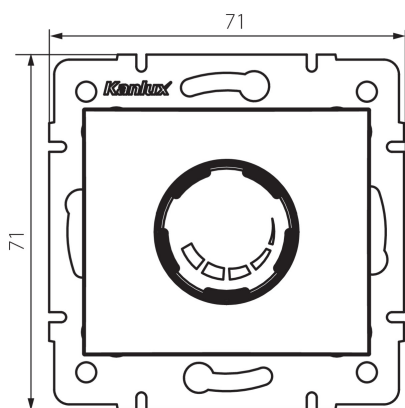

24846 DOMO 01-1160-143 sr

Dimmer rotativ 500W cu filtru

5905339248466

DATE GENERALE:

Culoare: argintiu

Loc de montare: pentru încadrare în perete

Loc de aplicare: în interior

Lățime [mm]: 71

Înălțime [mm]: 71

Diameter of an installation box: 60

DATE TEHNICE:

Tensiune nominală [V]: 250 AC

Frecvență nominală [Hz]: 50

Putere nominală [W]: 500

Clasă de protecție împotriva șocurilor electrice: II

Interval de temperatură ambiantă la care produsul poate fi expus [°C]: 5÷25

Tip de conexiune: bloc cu șurub

Tip de bornă: terminal cu șurub

Material: PC

Grad IP: 20

DATE LOGISTICE:

Cu sunt ambalate: 10

Număr de bucăți în ambalajul intermediar: 10

Număr de bucăți în ambalajul comun: 120

Înălțimea cutiei de carton [cm]: 32

Lungimea cutiei de carton [cm]: 48.5

Volumul cutiei de carton [m³]: 0.056648

24846 DOMO 01-1160-143 sr

Dimmer rotativ 500W cu filtru