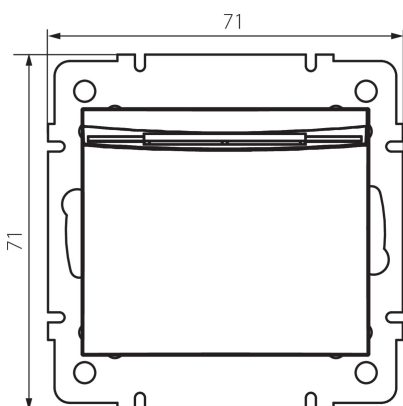

Înălțime [mm]: 71

Diameter of an installation box: 60

Installation depth: 25

DATE TEHNICE:

Tensiune nominală [V]: 250 AC

Clasă de protecție împotriva șocurilor electrice: II

Material: PC

Material of contacts: CuSn94

Tip de bornă: terminal cu șurub

Material: PC

Curent nominal [AX]: 10

Grad IP: 20

DATE LOGISTICE:

Cu sunt ambalate: 10

Număr de bucăți în ambalajul intermediar: 10

Număr de bucăți în ambalajul comun: 120

Greutate unitară netă [g]: 64

Greutate [g]: 82.83

Lungimea ambalajului unitar [cm]: 9

Lățimea ambalajului unitar [cm]: 5

Înălțimea ambalajului unitar [cm]: 14

Greutatea cutiei de carton [kg]: 9.9396

Lățimea cutiei de carton [cm]: 26.5

Înălțimea cutiei de carton [cm]: 32

Lungimea cutiei de carton [cm]: 44

Volumul cutiei de carton [m³]: 0.037312

24847 DOMO 01-1190-143 sr

Intrerupator pentru hotel cu oprire intarziata