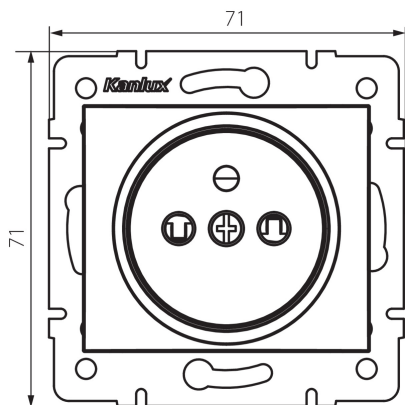

24853 DOMO 01-1250-143 sr

Priza electrica simpla tip Franta cu protectie la contact

5905339248534

DATE GENERALE:

Culoare: argintiu

Loc de montare: pentru încadrare în perete

Protecția contactelor: da

Lățime [mm]: 71

Înălțime [mm]: 71

Diameter of an installation box: 60

Installation depth: 25

Număr de prize: 1

DATE TEHNICE:

Tensiune nominală [V]: 250 AC

Curent nominal [A]: 16

Clasă de protecție împotriva șocurilor electrice: I

Material: PC

Material of contacts: CuSn94

Tip de împământare: tip e

Tip de bornă: terminal cu șurub

Material: PC

Grad IP: 20

DATE LOGISTICE:

Cu sunt ambalate: 10

Număr de bucăți în ambalajul intermediar: 10

Număr de bucăți în ambalajul comun: 120

Greutate unitară netă [g]: 70

Greutate [g]: 83.75

Lungimea ambalajului unitar [cm]: 10

Lățimea ambalajului unitar [cm]: 5