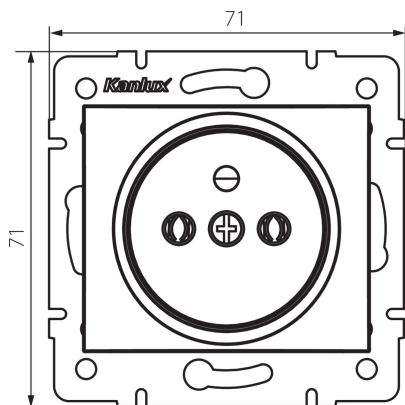

## 24854 DOMO 01-1251-143 sr

Priza electrica simpla tip Franta

5905339248541

### DATE GENERALE:

**Culoare:** argintiu  
**Loc de montare:** pentru încastrare în perete  
**Lățime [mm]:** 71  
**Înălțime [mm]:** 71  
**Diameter of an installation box:** 60  
**Installation depth:** 25  
**Număr de prize:** 1

### DATE TEHNICE:

**Tensiune nominală [V]:** 250 AC  
**Curent nominal [A]:** 16  
**Clasă de protecție împotriva șocurilor electrice:** I  
**Material:** PC  
**Material of contacts:** CuSn94  
**Tip de împământare:** tip e  
**Tip de bornă:** terminal cu șurub  
**Material:** PC  
**Grad IP:** 20