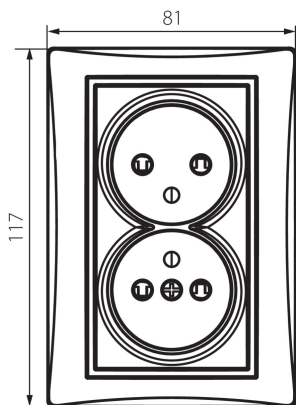

24856 DOMO 01-1260-143 sr

Priză electrică dublă tip Franta - completă - protecție la contact

5905339248565

DATE GENERALE:

Culoare: argintiu
Loc de montare: pentru încăstrare în perete
Protecția contactelor: da
Lățime [mm]: 81
Înălțime [mm]: 110
Diameter of an installation box: 68
Installation depth: 25
Număr de prize: 2

DATE TEHNICE:

Tensiune nominală [V]: 250 AC
Curent nominal [A]: 16
Clasă de protecție împotriva șocurilor electrice: I
Material: PC
Material of contacts: CuSn94
Tip de împământare: tip e
Tip de bornă: terminal cu șurub
Material: PC
Grad IP: 20

DATE LOGISTICE:

Cu sunt ambalate: 10
Număr de bucăți în ambalajul intermediar: 10
Număr de bucăți în ambalajul comun: 120
Greutate unitară netă [g]: 120
Greutate [g]: 138.42
Lungimea ambalajului unitar [cm]: 9
Lățimea ambalajului unitar [cm]: 5
Înălțimea ambalajului unitar [cm]: 18
Greutatea cutiei de carton [kg]: 16.6104
Lățimea cutiei de carton [cm]: 25
Înălțimea cutiei de carton [cm]: 52.5
Lungimea cutiei de carton [cm]: 52
Volumul cutiei de carton [m³]: 0.06825