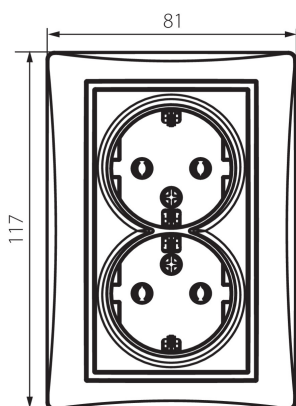

24858 DOMO 01-1270-143 sr

Priză electrică dublă Schuko - completă

5905339248589

DATE GENERALE:

Culoare: argintiu
Loc de montare: pentru încastrare în perete
Lățime [mm]: 81
Înălțime [mm]: 110
Diameter of an installation box: 68
Installation depth: 25
Număr de prize: 2

DATE TEHNICE:

Tensiune nominală [V]: 250 AC
Curent nominal [A]: 16
Clasă de protecție împotriva șocurilor electrice: I
Material: PC
Material of contacts: CuSn94
Tip de împământare: tip f
Tip de bornă: terminal cu șurub
Material: PC
Grad IP: 20

DATE LOGISTICE:

Cu sunt ambalate: 10
Număr de bucăți în ambalajul intermediar: 10
Număr de bucăți în ambalajul comun: 120
Greutate unitară netă [g]: 116
Greutate [g]: 134.58
Lungimea ambalajului unitar [cm]: 9
Lățimea ambalajului unitar [cm]: 5
Înălțimea ambalajului unitar [cm]: 18
Greutatea cutiei de carton [kg]: 16.1496
Lățimea cutiei de carton [cm]: 25
Înălțimea cutiei de carton [cm]: 52.5
Lungimea cutiei de carton [cm]: 52
Volumul cutiei de carton [m³]: 0.06825