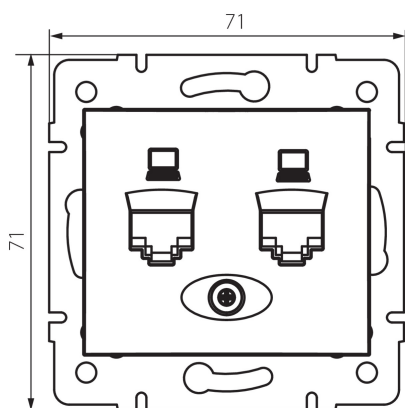

24874 DOMO 01-1420-043 sr

Priză dublă independentă pentru computer (2x RJ45Cat 6 Jack)

5905339248749

DATE GENERALE:

Culoare: argintiu

Loc de montare: pentru încadrare în perete

Lățime [mm]: 71

Înălțime [mm]: 71

Diameter of an installation box: 60

Număr de prize: 2

DATE TEHNICE:

Material: PC

Tip de prize: de computer dublă independentă 2xRJ45 cat 6

Material: PC

Grad IP: 20

DATE LOGISTICE:

Cu sunt ambalate: 10

Număr de bucăți în ambalajul intermediar: 10

Număr de bucăți în ambalajul comun: 120

Greutate unitară netă [g]: 64

Greutate [g]: 76.67

Lungimea ambalajului unitar [cm]: 9

Lățimea ambalajului unitar [cm]: 5

Înălțimea ambalajului unitar [cm]: 13

Greutatea cutiei de carton [kg]: 9.2004

Lățimea cutiei de carton [cm]: 25.5

Înălțimea cutiei de carton [cm]: 32

Lungimea cutiei de carton [cm]: 44

Volumul cutiei de carton [m³]: 0.035904