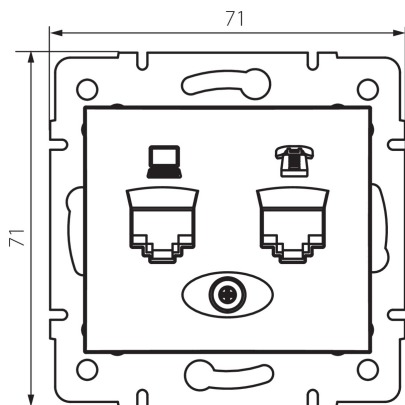

## 24875 DOMO 01-1430-043 sr

Priză pentru computer-telefon (RJ45 Cat 5e+RJ11)

5905339248756

### DATE GENERALE:

**Culoare:** argintiu

**Loc de montare:** pentru încadrare în perete

**Lățime [mm]:** 71

**Înălțime [mm]:** 71

**Diameter of an installation box:** 60

**Număr de prize:** 2

**Lățimea ambalajului unitar [cm]:** 5

**Înălțimea ambalajului unitar [cm]:** 13

**Greutatea cutiei de carton [kg]:** 9.2004

**Lățimea cutiei de carton [cm]:** 25.5

**Înălțimea cutiei de carton [cm]:** 32

**Lungimea cutiei de carton [cm]:** 44

**Volumul cutiei de carton [m<sup>3</sup>]:** 0.035904