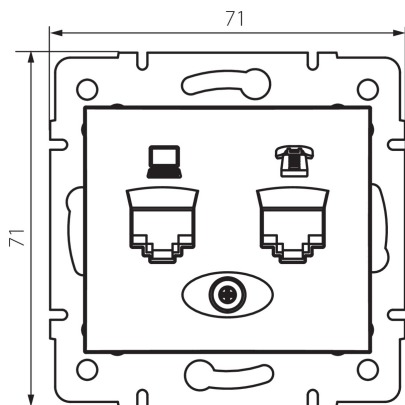

24876 DOMO 01-1440-043 sr

Priză pentru computer-telefon (RJ45 Cat 6+RJ11)

5905339248763

DATE GENERALE:

Culoare: argintiu

Loc de montare: pentru încadrare în perete

Lățime [mm]: 71

Înălțime [mm]: 71

Diameter of an installation box: 60

Număr de prize: 2

DATE TEHNICE:

Material: PC

Tip de prize: de computer telefon rj45 cat 6; rj11

Material: PC

Grad IP: 20

DATE LOGISTICE:

Cu sunt ambalate: 10

Număr de bucăți în ambalajul intermediar: 10

Număr de bucăți în ambalajul comun: 120

Greutate unitară netă [g]: 64

Greutate [g]: 76.67

Lungimea ambalajului unitar [cm]: 10

Lățimea ambalajului unitar [cm]: 5

Înălțimea ambalajului unitar [cm]: 14

Greutatea cutiei de carton [kg]: 9.2004

Lățimea cutiei de carton [cm]: 25.5

Înălțimea cutiei de carton [cm]: 32

Lungimea cutiei de carton [cm]: 44

Volumul cutiei de carton [m³]: 0.035904