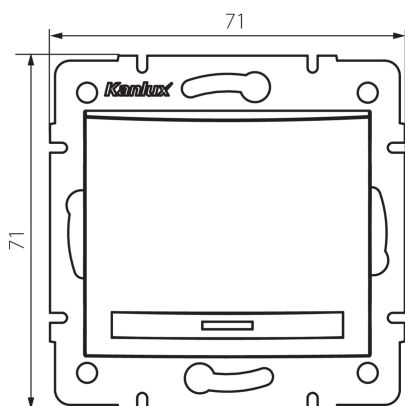

Înălțime [mm]: 71

Diameter of an installation box: 60

Installation depth: 25

DATE TEHNICE:

Tensiune nominală [V]: 250 AC

Material: PC

Material of contacts: CuSn94

Tip de bornă: conectare rapidă

Greutate unitară netă [g]: 76

Greutate [g]: 89.75

Lungimea ambalajului unitar [cm]: 10

Lățimea ambalajului unitar [cm]: 4

Înălțimea ambalajului unitar [cm]: 14

Greutatea cutiei de carton [kg]: 10.77

Lățimea cutiei de carton [cm]: 25.5

Înălțimea cutiei de carton [cm]: 32

Lungimea cutiei de carton [cm]: 44

Volumul cutiei de carton [m³]: 0.035904

24888 DOMO 01-1000-241 gr

Intrerupator cu un singur pol