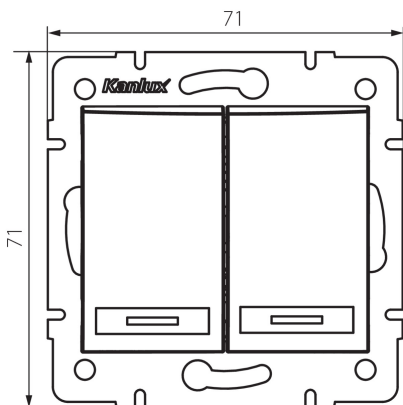

### DATE GENERALE:

**Culoare:** grafit

**Loc de montare:** pentru încadrare în perete

**Iluminare de fundal:** nu se aplică

**Lățime [mm]:** 71

**Înălțime [mm]:** 71

**Diameter of an installation box:** 60

**Installation depth:** 25

### DATE LOGISTICE:

**Cu sunt ambalate:** 10

**Număr de bucăți în ambalajul intermediar:** 10

**Număr de bucăți în ambalajul comun:** 120

**Greutate unitară netă [g]:** 78

**Greutate [g]:** 91.75

**Lungimea ambalajului unitar [cm]:** 10

**Lățimea ambalajului unitar [cm]:** 4

**Înălțimea ambalajului unitar [cm]:** 14

**Greutatea cutiei de carton [kg]:** 11.01

**Lățimea cutiei de carton [cm]:** 25.5

**Înălțimea cutiei de carton [cm]:** 32

**Lungimea cutiei de carton [cm]:** 44

**Volumul cutiei de carton [m<sup>3</sup>]:** 0.035904

**24889** DOMO 01-1010-241 gr

---

Comutator de iluminat două circuite