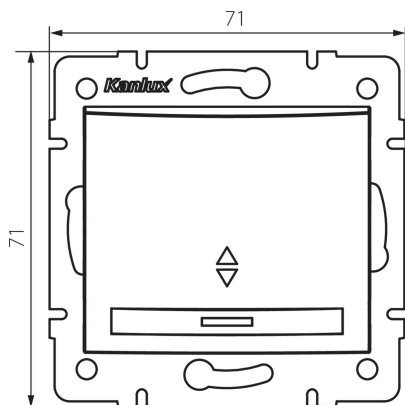

24904 DOMO 01-1140-241 gr

Intrerupator de scara cu LED

5905339249043

DATE GENERALE:

Culoare: grafit

Loc de montare: pentru încadrare în perete

Iluminare de fundal: da

Lățime [mm]: 71

Înălțime [mm]: 71

Diameter of an installation box: 60

Installation depth: 25

DATE TEHNICE:

Tensiune nominală [V]: 250 AC

Material: PC

Material of contacts: CuSn94

Tip de bornă: conectare rapidă

Material: PC

Număr de pârgii: 1

Curent nominal [AX]: 10

Grad IP: 20

DATE LOGISTICE:

Cu sunt ambalate: 10

Număr de bucăți în ambalajul intermediar: 10

Număr de bucăți în ambalajul comun: 120

Înălțimea cutiei de carton [cm]: 32

Lungimea cutiei de carton [cm]: 44

Volumul cutiei de carton [m³]: 0.035904

24904 DOMO 01-1140-241 gr

Intrerupator de scara cu LED