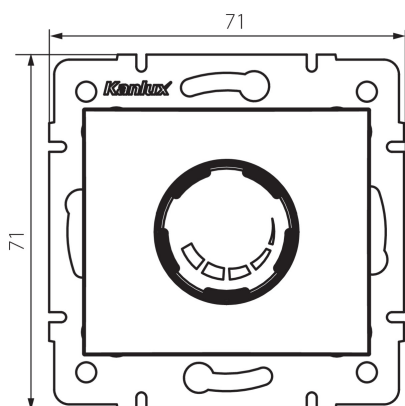

24905 DOMO 01-1160-141 gr

Dimmer rotativ 500W cu filtru

5905339249050

DATE GENERALE:

Culoare: grafit

Loc de montare: pentru încadrare în perete

Loc de aplicare: în interior

Lățime [mm]: 71

Înălțime [mm]: 71

Diameter of an installation box: 60

DATE TEHNICE:

Tensiune nominală [V]: 250 AC

Frecvență nominală [Hz]: 50

Putere nominală [W]: 500

Clasă de protecție împotriva șocurilor electrice: II

Interval de temperatură ambiantă la care produsul poate fi expus [°C]: 5÷25

Tip de conexiune: bloc cu șurub

Tip de bornă: terminal cu șurub

Material: PC

Grad IP: 20

DATE LOGISTICE:

Cu sunt ambalate: 10

Număr de bucăți în ambalajul intermediar: 10

Număr de bucăți în ambalajul comun: 120

Înălțimea cutiei de carton [cm]: 32

Lungimea cutiei de carton [cm]: 48.5

Volumul cutiei de carton [m³]: 0.056648

24905 DOMO 01-1160-141 gr

Dimmer rotativ 500W cu filtru