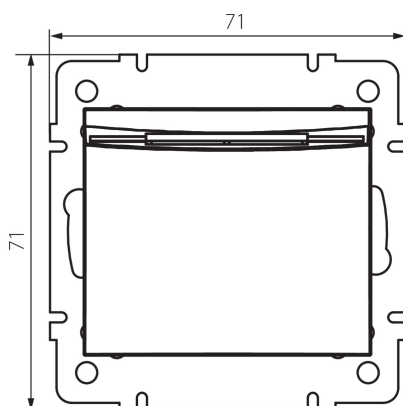

24906 DOMO 01-1190-141 gr

Intrerupator pentru hotel cu oprire intarziata

5905339249067

DATE GENERALE:

Culoare: grafit

Loc de montare: pentru încastrare în perete

Iluminare de fundal: nu se aplică

Lățime [mm]: 71

Înălțime [mm]: 71

Diameter of an installation box: 60

Installation depth: 25

DATE TEHNICE:

Tensiune nominală [V]: 250 AC

Clasă de protecție împotriva șocurilor electrice: II

Material: PC

Material of contacts: CuSn94

Tip de bornă: terminal cu șurub

Material: PC

Curent nominal [AX]: 10

Grad IP: 20

DATE LOGISTICE:

Cu sunt ambalate: 10

Număr de bucăți în ambalajul intermediar: 10

Număr de bucăți în ambalajul comun: 120

Înălțimea cutiei de carton [cm]: 32

Lungimea cutiei de carton [cm]: 44

Volumul cutiei de carton [m³]: 0.037312

24906 DOMO 01-1190-141 gr

Intrerupator pentru hotel cu oprire intarziata