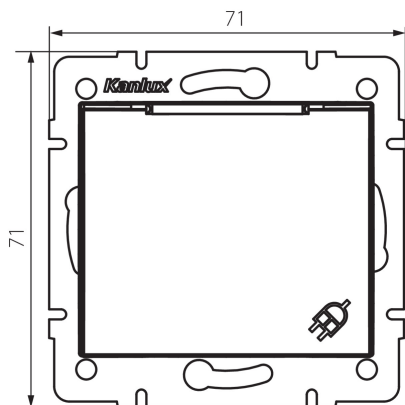

24909 DOMO 01-1230-141 gr

Priză cu împământare, IP-44, Schuko

5905339249098

DATE GENERALE:

Culoare: grafit

Loc de montare: pentru încadrare în perete

Lățime [mm]: 71

Înălțime [mm]: 71

Diameter of an installation box: 60

Installation depth: 25

Număr de prize: 1

DATE TEHNICE:

Tensiune nominală [V]: 250 AC

Curent nominal [A]: 16

Clasă de protecție împotriva șocurilor electrice: I

Material: PC

Material of contacts: CuSn94

Tip de împământare: tip f

Tip de bornă: terminal cu șurub

Material: PC

Grad IP: 44

DATE LOGISTICE:

Cu sunt ambalate: 10

Număr de bucăți în ambalajul intermediar: 10

Lățimea cutiei de carton [cm]: 26.5

Înălțimea cutiei de carton [cm]: 32

Lungimea cutiei de carton [cm]: 44

Volumul cutiei de carton [m³]: 0.037312

24909 DOMO 01-1230-141 gr

Priză cu împământare, IP-44, Schuko