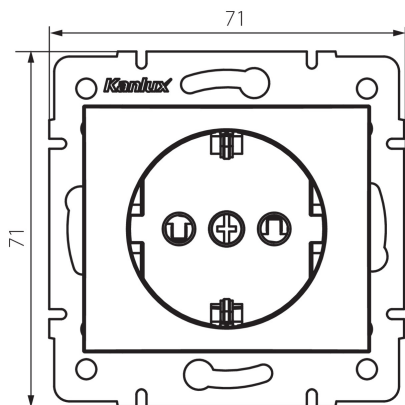

24911 DOMO 01-1240-141 gr

Priza electrica Schuko simpla cu protectie la contact

5905339249111

DATE GENERALE:

Culoare: grafit

Loc de montare: pentru încadrare în perete

Protecția contactelor: da

Lățime [mm]: 71

Înălțime [mm]: 71

Diameter of an installation box: 60

Installation depth: 25

Număr de prize: 1

DATE TEHNICE:

Tensiune nominală [V]: 250 AC

Curent nominal [A]: 16

Clasă de protecție împotriva șocurilor electrice: I

Material: PC

Material of contacts: CuSn94

Tip de împământare: tip f

Tip de bornă: terminal cu șurub

Material: PC

Grad IP: 20

DATE LOGISTICE:

Cu sunt ambalate: 10

Greutatea cutiei de carton [kg]: 10.08

Lățimea cutiei de carton [cm]: 26.5

Înălțimea cutiei de carton [cm]: 32

Lungimea cutiei de carton [cm]: 44

Volumul cutiei de carton [m³]: 0.037312

24911 DOMO 01-1240-141 gr