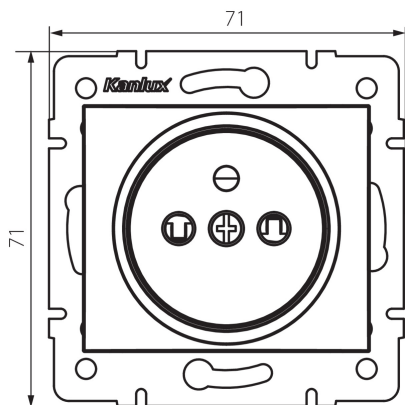

24912 DOMO 01-1250-141 gr

Priza electrica simpla tip Franta cu protectie la contact

5905339249128

DATE GENERALE:

Culoare: grafit

Loc de montare: pentru încadrare în perete

Protecția contactelor: da

Lățime [mm]: 71

Înălțime [mm]: 71

Diameter of an installation box: 60

Installation depth: 25

Număr de prize: 1

DATE TEHNICE:

Tensiune nominală [V]: 250 AC

Curent nominal [A]: 16

Clasă de protecție împotriva șocurilor electrice: I

Material: PC

Material of contacts: CuSn94

Tip de împământare: tip e

Tip de bornă: terminal cu șurub

Material: PC

Grad IP: 20

DATE LOGISTICE:

Cu sunt ambalate: 10

Număr de bucăți în ambalajul intermediar: 10

Număr de bucăți în ambalajul comun: 120

Greutate unitară netă [g]: 70

Greutate [g]: 83.75

Lungimea ambalajului unitar [cm]: 10

Lățimea ambalajului unitar [cm]: 5