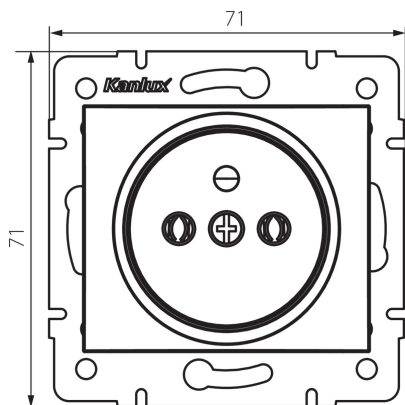

24913 DOMO 01-1251-141 gr

Priza electrica simpla tip Franta

5905339249135

DATE GENERALE:

Culoare: grafit

Loc de montare: pentru încastrare în perete

Lățime [mm]: 71

Înălțime [mm]: 71

Diameter of an installation box: 60

Installation depth: 25

Număr de prize: 1

DATE TEHNICE:

Tensiune nominală [V]: 250 AC

Curent nominal [A]: 16

Clasă de protecție împotriva șocurilor electrice: I

Material: PC

Material of contacts: CuSn94

Tip de împământare: tip e

Tip de bornă: terminal cu șurub

Material: PC

Grad IP: 20

DATE LOGISTICE:

Cu sunt ambalate: 10

Număr de bucăți în ambalajul intermediar: 10

Lățimea cutiei de carton [cm]: 25.5

Înălțimea cutiei de carton [cm]: 32

Lungimea cutiei de carton [cm]: 44

Volumul cutiei de carton [m³]: 0.035904

24913 DOMO 01-1251-141 gr

Priza electrica simpla tip Franta