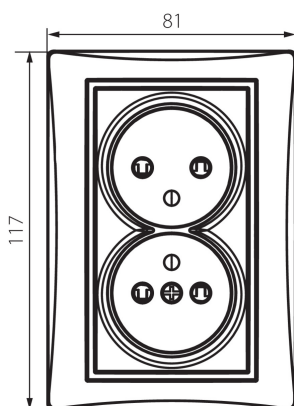

24915 DOMO 01-1260-141 gr

Priză electrică dublă tip Franta - completă - protecție la contact

5905339249159

DATE GENERALE:

Culoare: grafit

Loc de montare: pentru încadrare în perete

Protecția contactelor: da

Lățime [mm]: 81

Înălțime [mm]: 110

Diameter of an installation box: 68

Installation depth: 25

Număr de prize: 2

DATE TEHNICE:

Tensiune nominală [V]: 250 AC

Curent nominal [A]: 16

Cu sunt ambalate: 10

Număr de bucăți în ambalajul intermediar: 10

Număr de bucăți în ambalajul comun: 120

Greutate unitară netă [g]: 120

Greutate [g]: 138.42

Lungimea ambalajului unitar [cm]: 9

Lățimea ambalajului unitar [cm]: 5

Înălțimea ambalajului unitar [cm]: 18

Greutatea cutiei de carton [kg]: 16.6104

Lățimea cutiei de carton [cm]: 25

Înălțimea cutiei de carton [cm]: 52.5

Lungimea cutiei de carton [cm]: 52

Volumul cutiei de carton [m³]: 0.06825