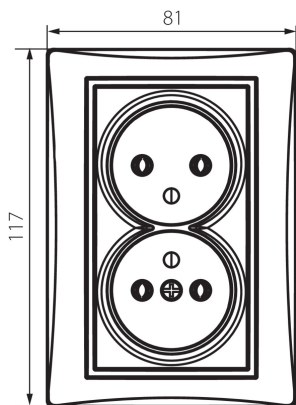

24916 DOMO 01-1261-141 gr

Priză dublă de alimentare tip Franta - completă

5905339249166

DATE GENERALE:

Culoare: grafit

Loc de montare: pentru încastrare în perete

Lățime [mm]: 81

Înălțime [mm]: 110

Diameter of an installation box: 68

Installation depth: 25

Număr de prize: 2

DATE TEHNICE:

Tensiune nominală [V]: 250 AC

Curent nominal [A]: 16

Clasă de protecție împotriva șocurilor electrice: I

Material: PC

Material of contacts: CuSn94

Tip de împământare: tip e

Tip de bornă: terminal cu șurub

Material: PC

Grad IP: 20

DATE LOGISTICE:

Cu sunt ambalate: 10

Număr de bucăți în ambalajul intermediar: 10

Lățimea cutiei de carton [cm]: 25

Înălțimea cutiei de carton [cm]: 52.5

Lungimea cutiei de carton [cm]: 52

Volumul cutiei de carton [m³]: 0.06825

24916 DOMO 01-1261-141 gr

Priză dublă de alimentare tip Franta - completă