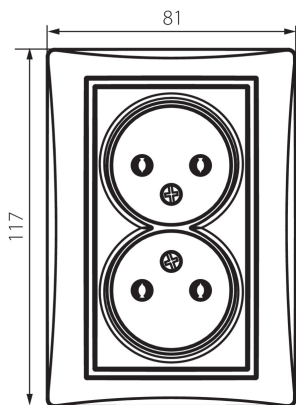

24918 DOMO 01-1280-141 gr

Priză dublă fără împământare - completă

5905339249180

DATE GENERALE:

Culoare: grafit

Loc de montare: pentru încadrare în perete

Lățime [mm]: 81

Înălțime [mm]: 110

Diameter of an installation box: 68

Installation depth: 25

Număr de prize: 2

DATE TEHNICE:

Tensiune nominală [V]: 250 AC

Curent nominal [A]: 16

Clasă de protecție împotriva șocurilor electrice: II

Material: PC

Material of contacts: CuSn94

Tip de împământare: 2P

Tip de bornă: terminal cu șurub

Material: PC

Grad IP: 20

DATE LOGISTICE:

Cu sunt ambalate: 10

Număr de bucăți în ambalajul intermediar: 10

Lățimea cutiei de carton [cm]: 22

Înălțimea cutiei de carton [cm]: 51.2

Lungimea cutiei de carton [cm]: 49.5

Volumul cutiei de carton [m³]: 0.055757

24918 DOMO 01-1280-141 gr

Priză dublă fără impamantare - completă